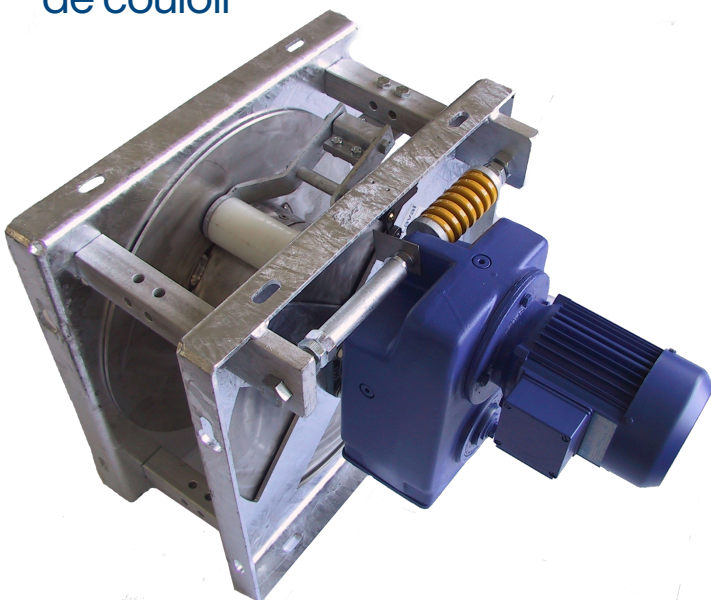

RACLEUR À ENTRAÎNEMENT PAR CÂBLE

Delta Master

- Différentes hauteurs
- 16 cm, 20 cm et 24 cm
- Treuil avec tambour CNS
- Câble en acier inoxydable de 10 mm
- Racleurs pour presque tous les types de couloir