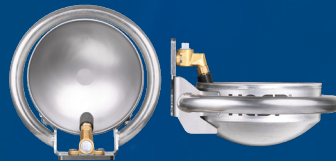

## Bacs

- Bacs en acier inoxydable
- Disponibles en tailles de 100, 150 et 200 cm
- Pour gros et jeune bétail
- Écoulement rapide ou bac basculant

## ABREUVOIRS

Abreuvoirs  
C22

Abreuvoirs  
Suevia 1200

Abreuvoirs  
E/2 HeatX 24V

Abreuvoirs  
E/2

- Résistants au gel
- Acier inoxydable ou fonte
- 1/2 pouce ou 3/4 pouce
- Débit 22 litres/min.
- Raccord d'eau en haut