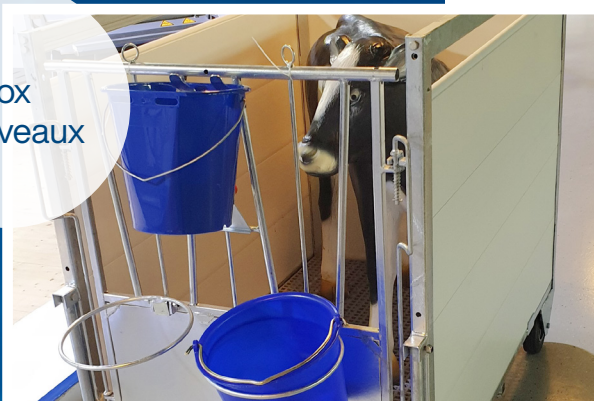

## Pour veaux

Cornadis  
pour veaux

- Système de blocage
- Encolure réglable
- Largeur des places d'alimentation réglable

Abreuvoir  
pour veaux

- Différents modèles
- Montage simple
- Spécialement adapté aux veaux

Box  
pour veaux

- Système de blocage
- Encolure réglable
- Largeur des places d'alimentation réglable