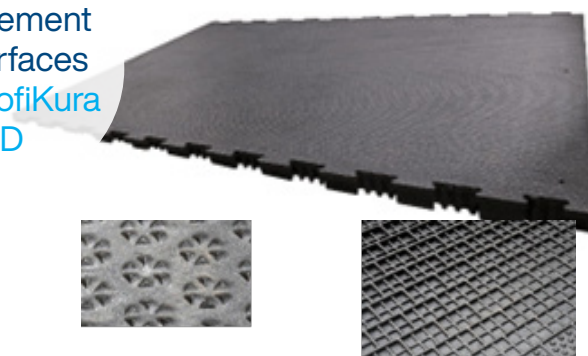

- Écoulement rapide de l'urine grâce à la pente
- Tapis de grande surface couvrant plusieurs éléments de caillebotis
- Réduction de l'ammoniaque
- Passage d'un véhicule et utilisation du robot racleur possibles

Revêtement
de surfaces
Typ profiKura
3D