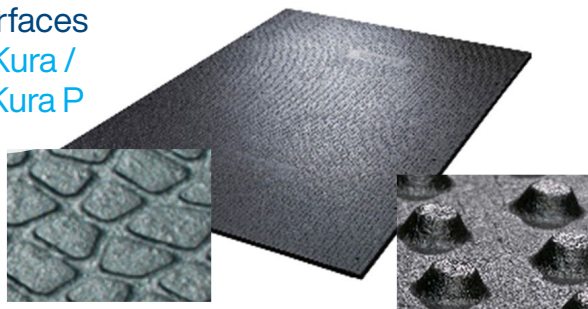

Revêtement
de surfaces
Typ Kura /
profiKura P