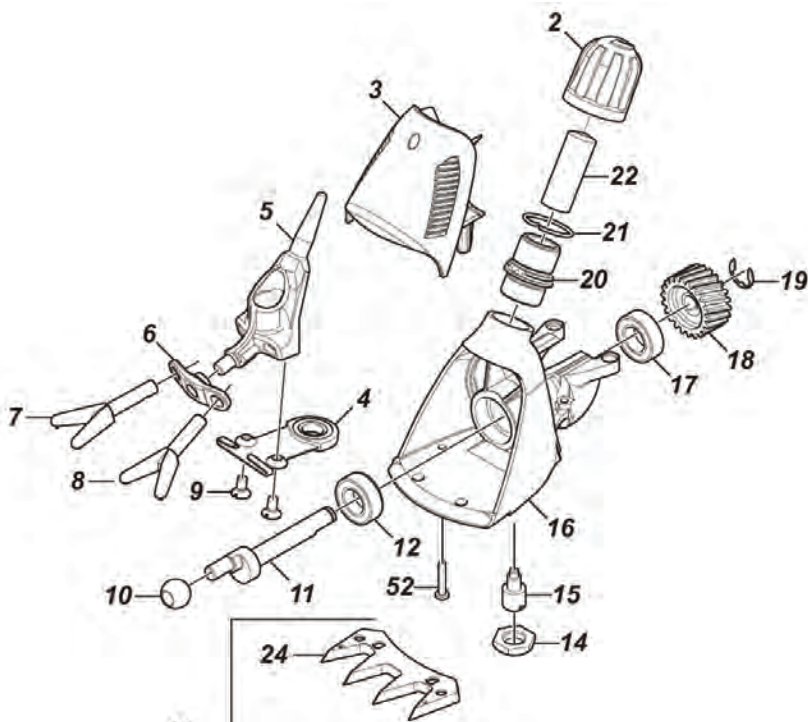

Reservdelar Klipphuvud

Pos	Art nr	Benämning
0	86874010	Reservdelskit
2	86874002	Regel mutter
3	2150001113	Kåpa klipphuvud
4	97106407	Svängningsfjäder
5	97106401	Svängarm
6	97106410	Skärhållare 3"
7	97106405	Tryckgaffel Hö 3"
8	97106404	Tryckgaffel Vä 3"
9	97106424	Skruv M4 X 8
10	97106413	Excenterrulle
11	86874004	Excenteraxel
12	97106422	Kullager
13	97106417	Fästskruv
14	97106419	Låsmutter M10
15	97106420	Hylsa till saxhuvud
16	86874006	Hus klipphuvud
17	97106422	Kullager
18	86874008	Kugghjul
19	97106576	Låsbricka
20		Skruv M4x10
21	97107711	Låsfjäder
23	97108680	Skär SS1
24	97106450	Skär XP4 3-pack
25	97106454	Skär Ovina 3"
25	97106452	Skär Long Blow 3"
25	97106451	Skär Pro 3"
25	97106455	Skär Shattle kam
25	97106453	Skär Rapier 3"

Inkl pos 4, 9, 18, 19