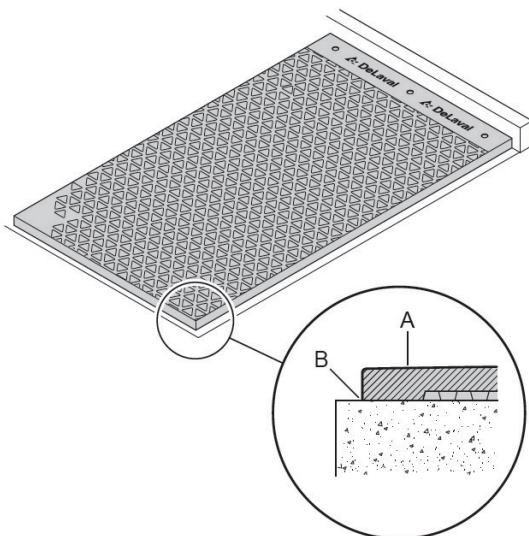

De konade dobbarna på undersidan av mattan gör att mattan är mjuk och stötdämpande. Dobbarna gör även att vattnet kan dräneras.

Den inbyggda lutningen (A) gör att urin lättare rinner av. Den kant som vänds mot gödselrännan har en fast del (B) som hindrar smuts från att samlas under mattan.