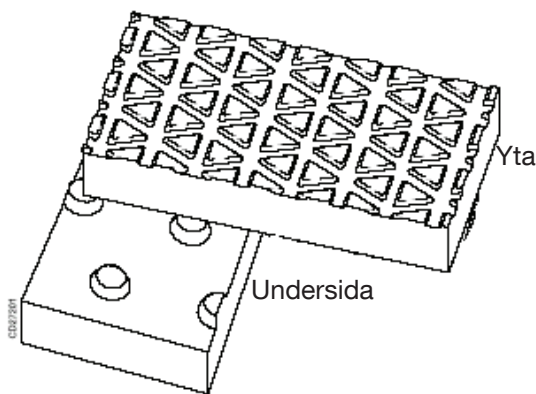

DeLaval båspallsmatta RM21BS

ART NR	BENÄMNING
87890001	Båspallsmatta RM21BS 80 x 160 cm
87890002	Båspallsmatta RM21BS 100 x 150 cm
87890003	Båspallsmatta RM21BS 100 x 165 cm
87890004	Båspallsmatta RM21BS 100 x 180 cm
87890005	Båspallsmatta RM21BS 100 x 200 cm
87890006	Båspallsmatta RM21BS 110 x 150 cm
87890007	Båspallsmatta RM21BS 110 x 165 cm
87890017	Båspallsmatta RM21BS 110 x 170 cm
87890008	Båspallsmatta RM21BS 110 x 180 cm
87890009	Båspallsmatta RM21BS 110 x 200 cm
87890010	Båspallsmatta RM21BS 120 x 150 cm
87890011	Båspallsmatta RM21BS 120 x 165 cm
87890012	Båspallsmatta RM21BS 120 x 170 cm
87890013	Båspallsmatta RM21BS 120 x 180 cm
87890014	Båspallsmatta RM21BS 120 x 200 cm
87890015	Båspallsmatta RM21BS 120 x 220 cm
87890016	Båspallsmatta RM21BS 125 x 180 cm
89752245	Expandersprik (100 st)

Båspallsmatta RM21BS erbjuder högsta komfort och hygien.

DeLaval gummimatta RM21BS är en medelmjuk gummimatta. Den används i huvudsak i uppbundna stall, men kan även användas i lösdriftsstall.

Ytan är utformad i ett triangelmönster som minimerar risken för halka och är enkel att rengöra.

Båspallsmattan kan enkelt installeras. I framkant av mattan finns 1-5 (beroende på storlek) förborrade försänkta hål där expandern passar perfekt.

(Beställ 3 st expanderspik per matta från bredd 80-110 cm. 5 st expanderspik per matta från 120 cm och bredare).

Den inbyggda lutningen (A) gör att urin lättare rinner av. Den kant som vänds mot gödselrännan har en fast del (B) som hindrar smuts från att samlas under mattan.