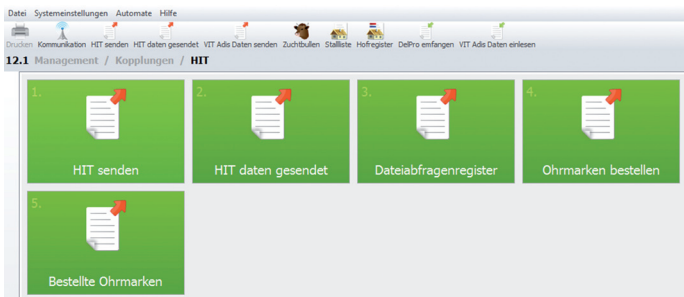

DeLaval DelPro™ Xtra Link

Die zuverlässige Schnittstelle zu Ihren externen Institutionen

DeLaval
DelPro™
Entscheidungen beginnen hier.

Die Kopplungsmöglichkeiten von DelPro Xtra Link.

Die HIT/AMA-Schnittstelle.

Die VIT-Schnittstelle.

Sprechen Sie gern Ihren Agrardienst vor Ort an.

Tierbewegungen – egal ob eine Geburt, ein Zukauf oder der Abgang eines Tieres – müssen innerhalb von 7 Tagen an die zentrale und externe Rinderdatenbank gemeldet werden, um eine gesetzlich vorgeschriebene Rückverfolgbarkeit sicherstellen zu können.

Mit **DelPro Xtra Link**, einem zusätzlichen Modul zu DelPro, haben Sie u.a. die Möglichkeit, Ihre Kalbungsmeldungen sowie Zu- und Abgänge fristgerecht zu melden. Ihr Herdenmanagementprogramm DelPro und das Modul DelPro Xtra Link werden in regelmäßigen Zeitabständen automatisch synchronisiert. Sie können auch einen manuellen Datenabgleich anstoßen. Dadurch können die von Ihnen erstellten Meldungen immer auf dem neuesten Stand sein.