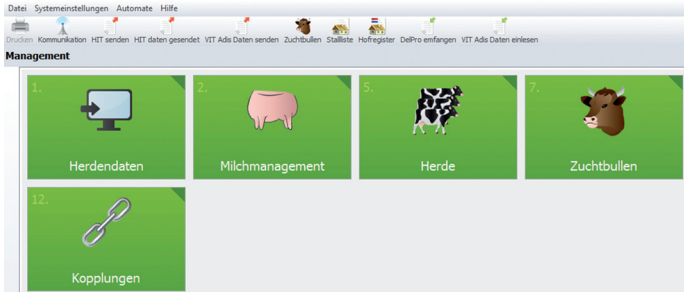

DeLaval DelPro™ Xtra Link

Die zuverlässige Schnittstelle zu Ihren externen Institutionen

DeLaval
DelPro™
Entscheidungen beginnen hier.

Die Kopplungsmöglichkeiten von DelPro Xtra Link.

Die HIT/AMA-Schnittstelle.

Die VIT-Schnittstelle.

Sprechen Sie gern Ihren Agrardienst vor Ort an.

Tierbewegungen – egal ob eine Geburt, ein Zukauf oder der Abgang eines Tieres – müssen innerhalb von 7 Tagen an die zentrale und externe Rinderdatenbank gemeldet werden, um eine gesetzlich vorgeschriebene Rückverfolgbarkeit sicherstellen zu können.

Mit **DelPro Xtra Link**, einem zusätzlichen Modul zu DelPro, haben Sie u.a. die Möglichkeit, Ihre Kalbungsmeldungen sowie Zu- und Abgänge fristgerecht zu melden. Ihr Herdenmanagementprogramm DelPro und das Modul DelPro Xtra Link werden in regelmäßigen Zeitabständen automatisch synchronisiert. Sie können auch einen manuellen Datenabgleich anstoßen. Dadurch können die von Ihnen erstellten Meldungen immer auf dem neuesten Stand sein.