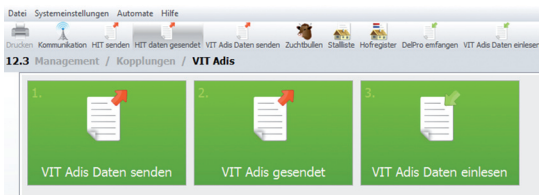

DeLaval DelPro™ Xtra Link

Die zuverlässige Schnittstelle zu Ihren externen Institutionen

DeLaval
DelPro™
Entscheidungen beginnen hier.

Die Kopplungsmöglichkeiten von DelPro Xtra Link.

Die HIT/AMA-Schnittstelle.

Die VIT-Schnittstelle.

Sprechen Sie gern Ihren Agrardienst vor Ort an.

Tierbewegungen – egal ob eine Geburt, ein Zukauf oder der Abgang eines Tieres – müssen innerhalb von 7 Tagen an die zentrale und externe Rinderdatenbank gemeldet werden, um eine gesetzlich vorgeschriebene Rückverfolgbarkeit sicherstellen zu können.

Mit **DelPro Xtra Link**, einem zusätzlichen Modul zu DelPro, haben Sie u.a. die Möglichkeit, Ihre Kalbungsmeldungen sowie Zu- und Abgänge fristgerecht zu melden. Ihr Herdenmanagementprogramm DelPro und das Modul DelPro Xtra Link werden in regelmäßigen Zeitabständen automatisch synchronisiert. Sie können auch einen manuellen Datenabgleich anstoßen. Dadurch können die von Ihnen erstellten Meldungen immer auf dem neuesten Stand sein.